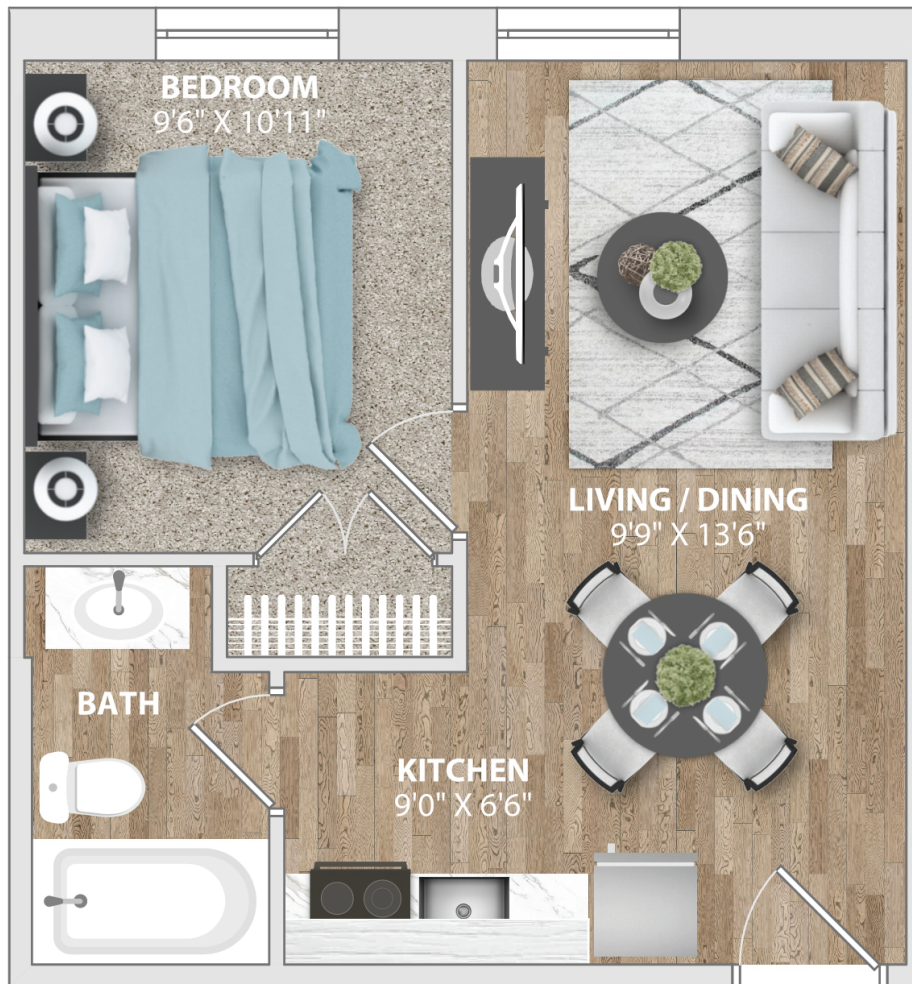

Type A

1 Bedroom | 1 Bathroom

385 Sq Ft

Suite

202 | 203 | 204

302 | 303 | 304