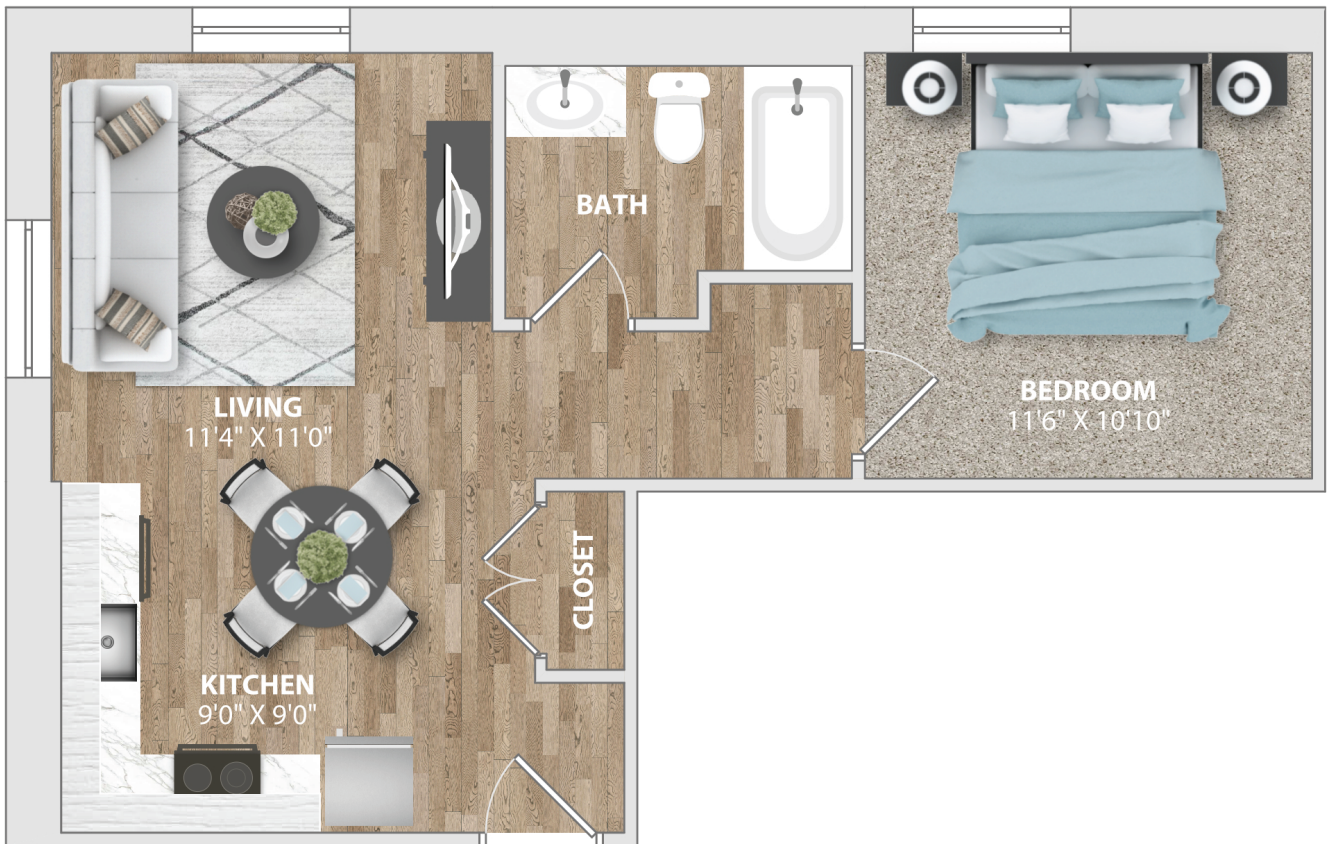

Type B

1 Bedroom | 1 Bathroom

488 Sq Ft

Suite #

201 | 301