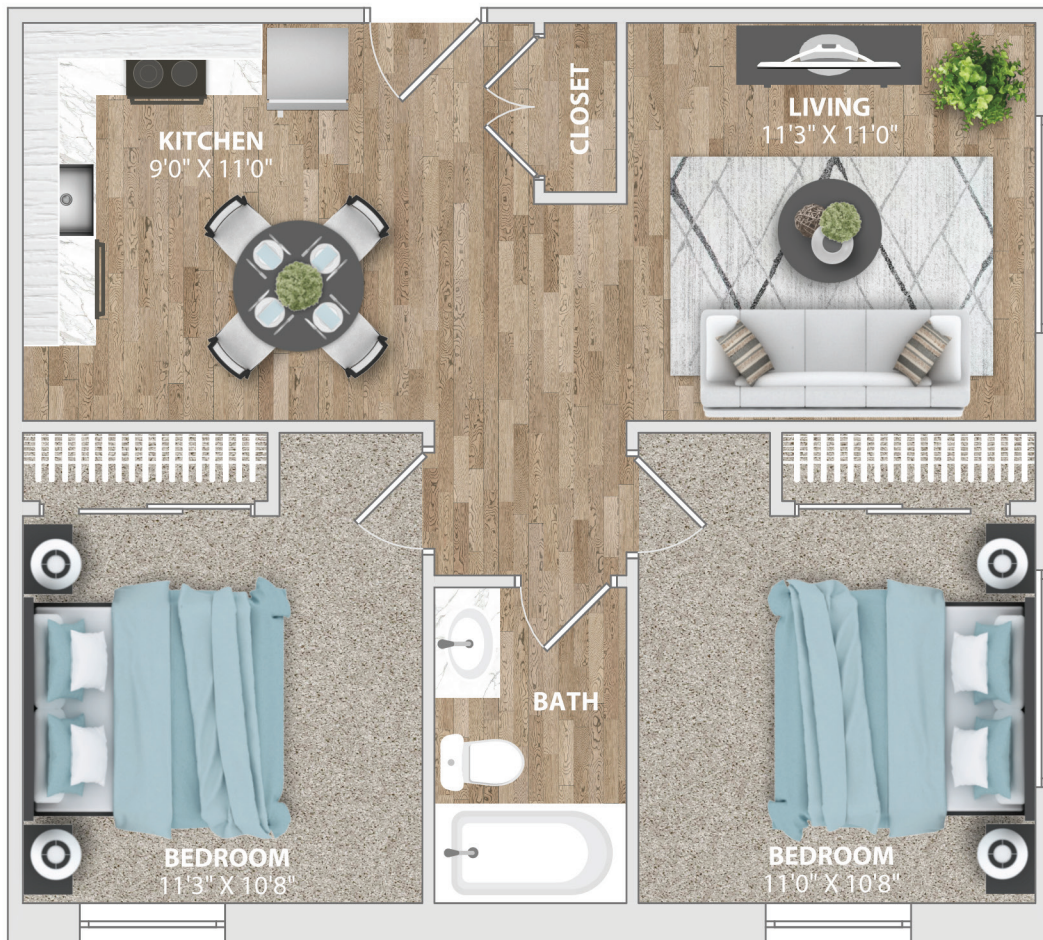

# Type D

2 Bedroom | 1 Bathroom

687 Sq Ft

Suite #

305